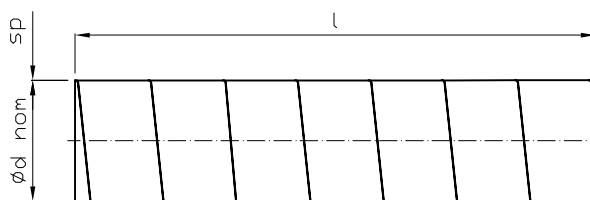

TUBAZIONI IN ACCIAIO ZINCATO

TUBES IN ZINC-PLATED STEEL

TUBAZIONE IN ACCIAIO $\varnothing 80$ mm
 TUBE IN STEEL $\varnothing 80$ mm code CIT501

TUBAZIONE IN ACCIAIO $\varnothing 100$ mm
 TUBE IN STEEL $\varnothing 100$ mm code CIT502

TUBAZIONE IN ACCIAIO $\varnothing 160$ mm
 TUBE IN STEEL $\varnothing 160$ mm code CIT503

Dimensioni

$\varnothing d$ nom	l [mm]	sp [mm]	m [Kg]
80	1000	0.5	1.2
100	1000	0.5	1.5
160	1000	0.5	2.3

Dati tecnici