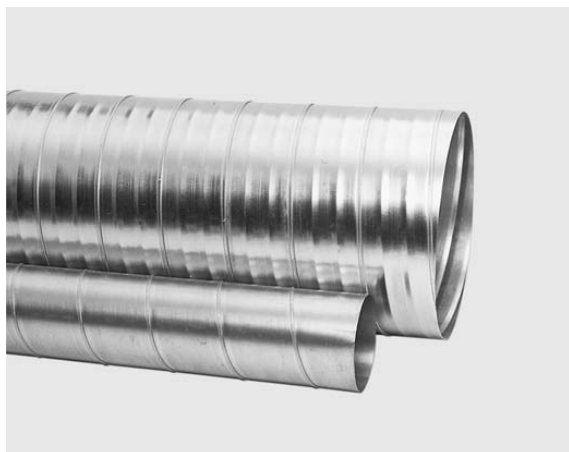

TUBAZIONI IN ACCIAIO ZINCATO

TUBES IN ZINC-PLATED STEEL

TUBAZIONE IN ACCIAIO $\varnothing 80$ mm
 TUBE IN STEEL $\varnothing 80$ mm code CIT501

TUBAZIONE IN ACCIAIO $\varnothing 100$ mm
 TUBE IN STEEL $\varnothing 100$ mm code CIT502

TUBAZIONE IN ACCIAIO $\varnothing 160$ mm
 TUBE IN STEEL $\varnothing 160$ mm code CIT503

Dimensioni

$\varnothing d$ nom	l [mm]	sp [mm]	m [Kg]
80	1000	0.5	1.2
100	1000	0.5	1.5
160	1000	0.5	2.3

Dati tecnici