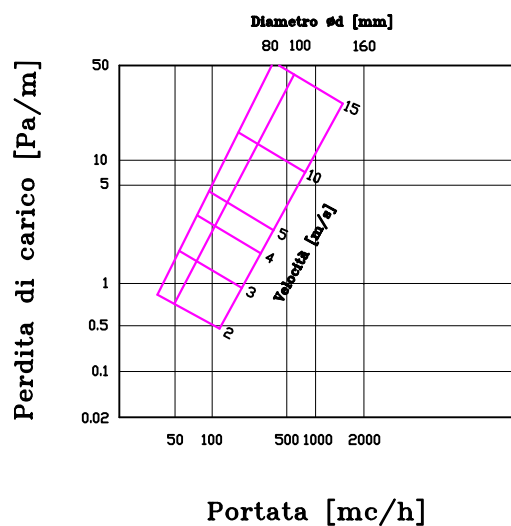

TUBAZIONI IN ACCIAIO ZINCATO

TUBES IN ZINC-PLATED STEEL

TUBAZIONE IN ACCIAIO $\varnothing 80$ mm
 TUBE IN STEEL $\varnothing 80$ mm code CIT501

TUBAZIONE IN ACCIAIO $\varnothing 100$ mm
 TUBE IN STEEL $\varnothing 100$ mm code CIT502

TUBAZIONE IN ACCIAIO $\varnothing 160$ mm
 TUBE IN STEEL $\varnothing 160$ mm code CIT503

Dimensioni

$\varnothing d$ nom	l [mm]	sp [mm]	m [Kg]
80	1000	0.5	1.2
100	1000	0.5	1.5
160	1000	0.5	2.3

Dati tecnici