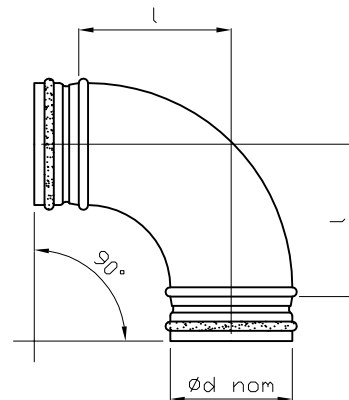

CURVE 90° MM IN ACCIAIO ZINCATO

ELBOW 90° MM IN ZINC-PLATED STEEL

CURVA IN ACCIAIO 90° MM Ø80 mm
ELBOW IN STEEL 90° MM Ø80 mm code CIT504

CURVA IN ACCIAIO 90° MM Ø100 mm
ELBOW IN STEEL 90° MM Ø100 mm code CIT505

CURVA IN ACCIAIO 90° MM Ø160 mm
ELBOW IN STEEL 90° MM Ø160 mm code CIT506

Dimensioni

Ød nom	l [mm]	m [Kg]
80	105	0.26
100	100	0.31
160	160	0.86

Dati tecnici

AIRBLU

Via del lavoro, 21A - 47035 GAMBETTOLA (FC)
 Tel. +39 0547 59308 - Fax +39 0547 657683
<http://www.airblu.com> - E-mail: info@airblu.com