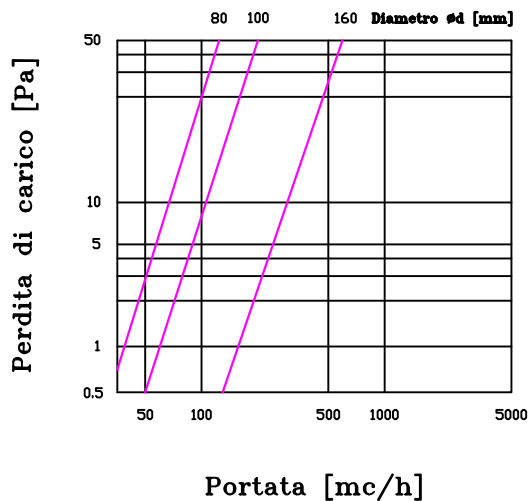

CURVE 90° MM IN ACCIAIO ZINCATO

ELBOW 90° MM IN ZINC-PLATED STEEL

CURVA IN ACCIAIO 90° MM Ø80 mm
ELBOW IN STEEL 90° MM Ø80 mm code CIT504

CURVA IN ACCIAIO 90° MM Ø100 mm
ELBOW IN STEEL 90° MM Ø100 mm code CIT505

CURVA IN ACCIAIO 90° MM Ø160 mm
ELBOW IN STEEL 90° MM Ø160 mm code CIT506

Dimensioni

Ød nom	l [mm]	m [Kg]
80	105	0.26
100	100	0.31
160	160	0.86

Dati tecnici

AIRBLU

Via del lavoro, 21A - 47035 GAMBETTOLA (FC)
 Tel. +39 0547 59308 - Fax +39 0547 657683
<http://www.airblu.com> - E-mail: info@airblu.com